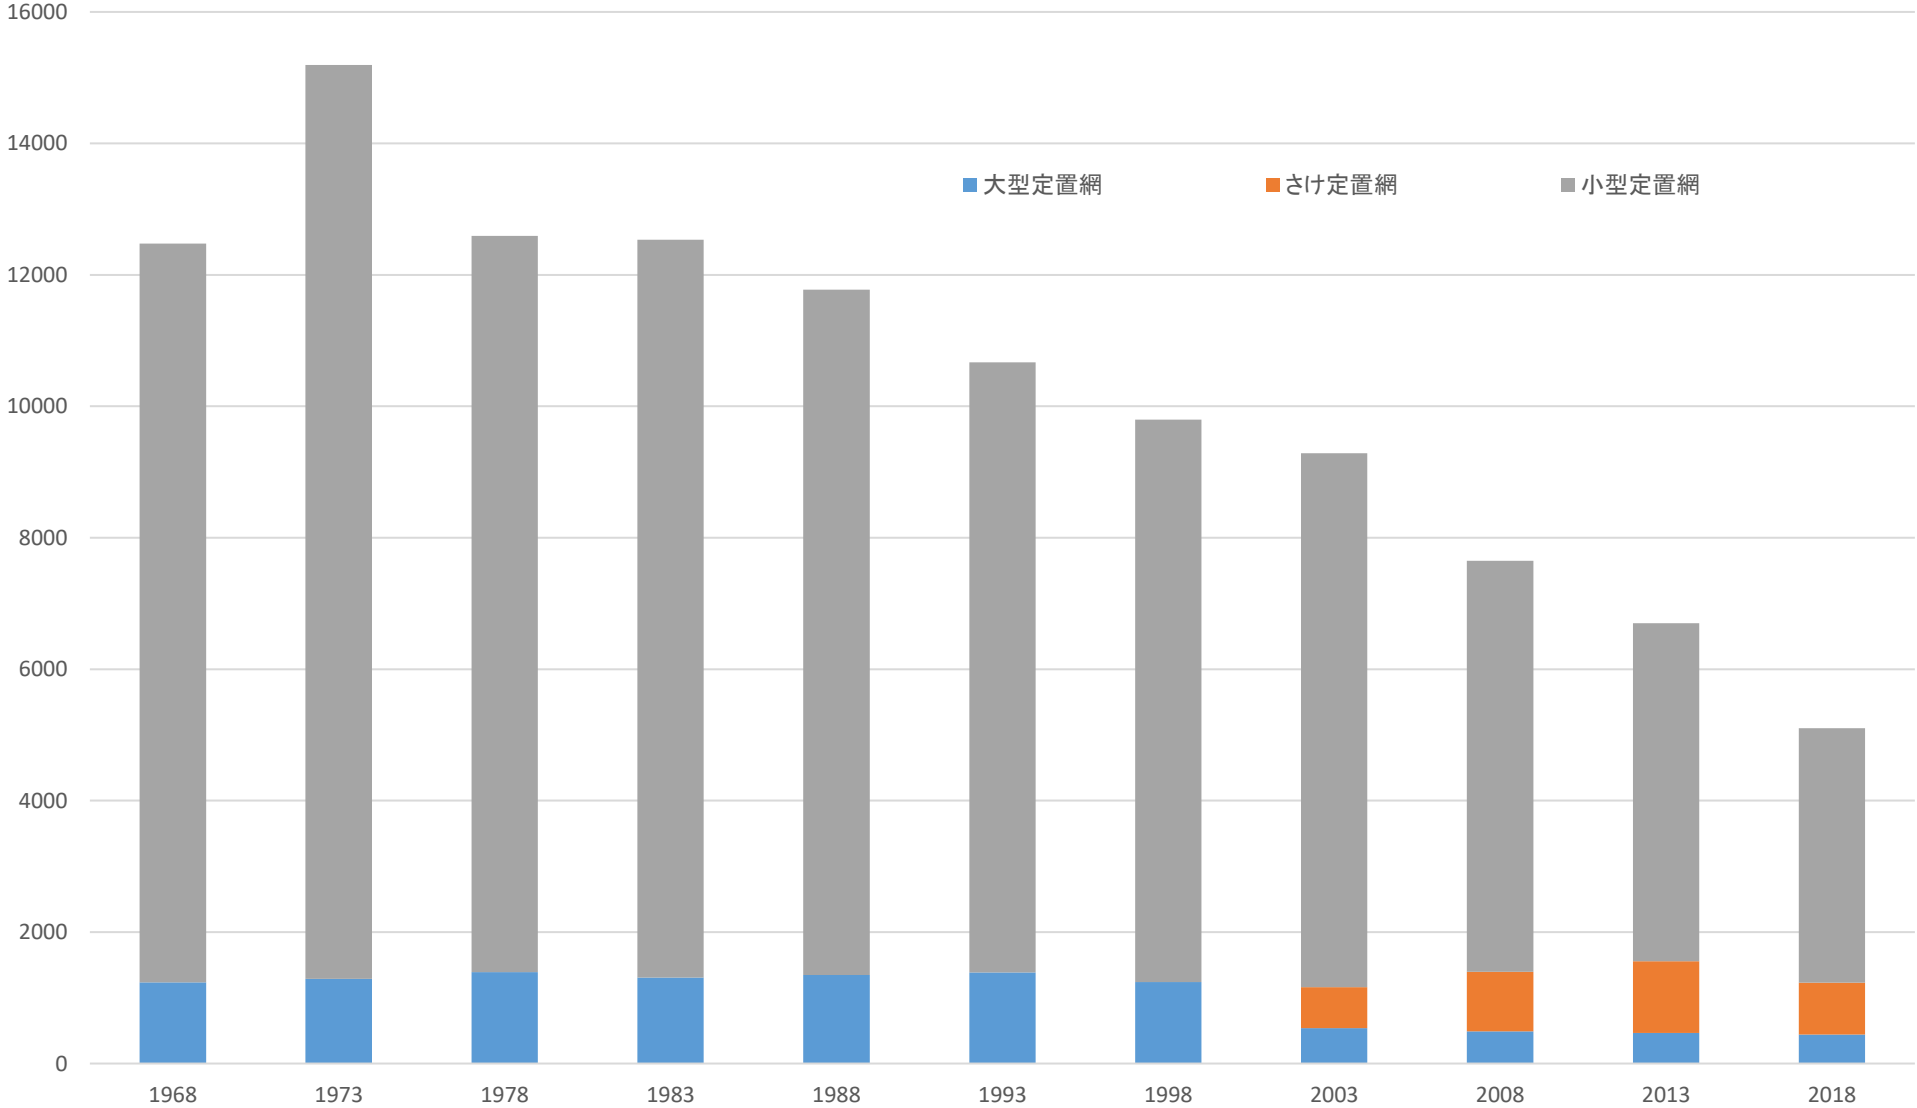

定置網を営んだ経営体数

資料: 漁業センサス 注: 1968~1998の大型定置網にはさけ定置網を含む