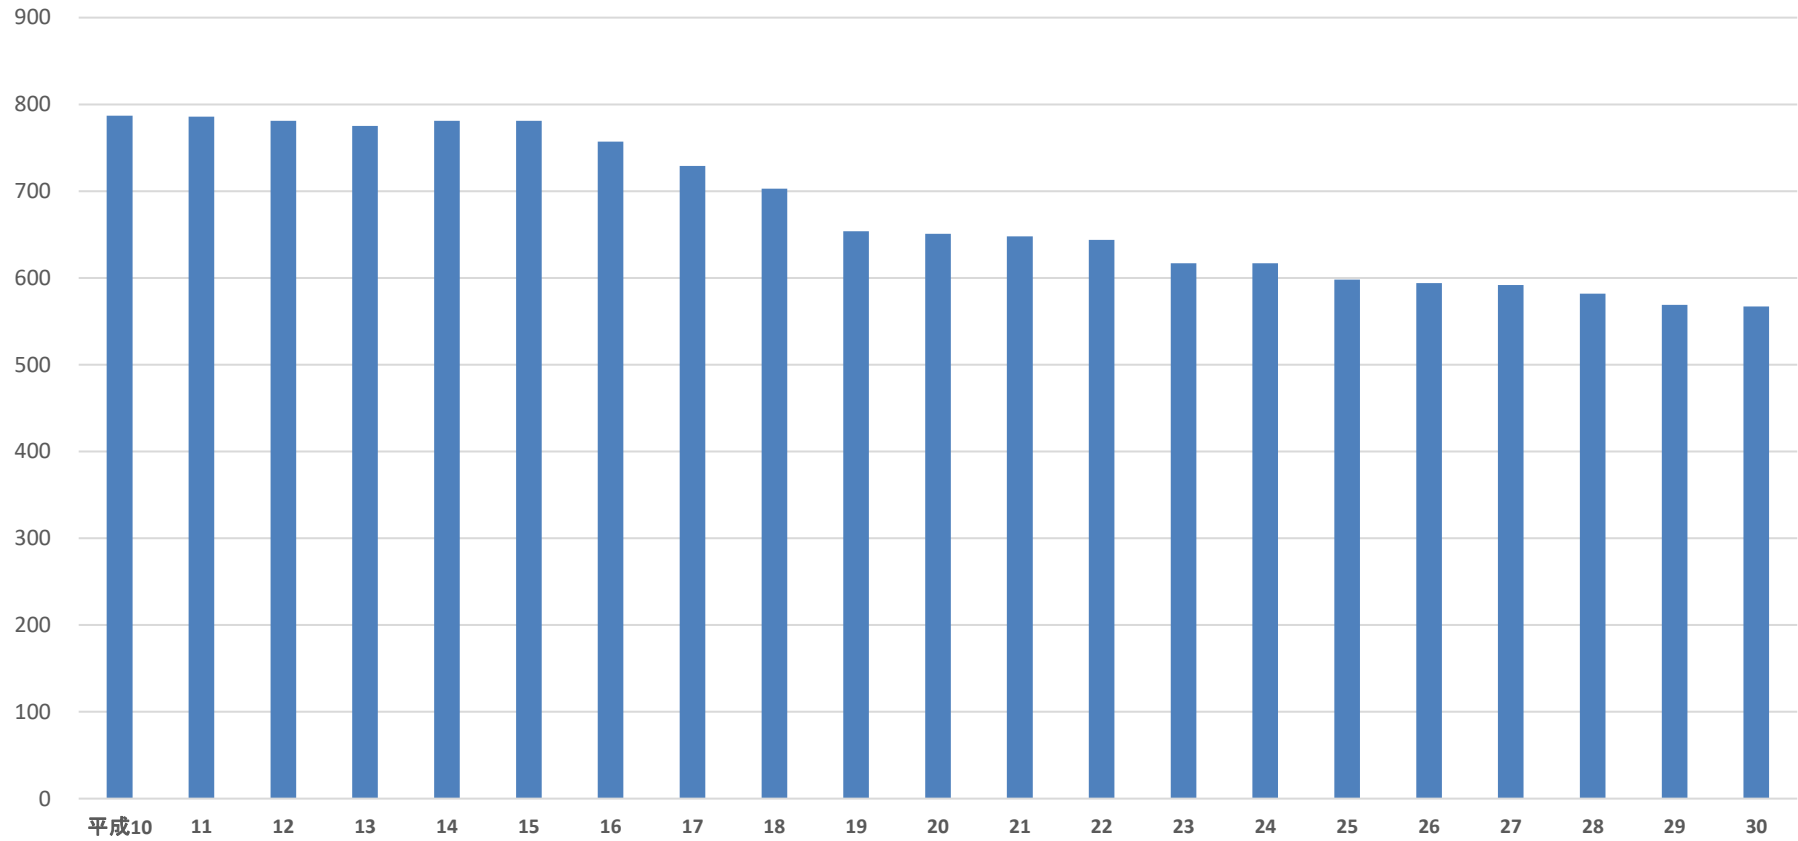

近年の大型定置漁業の漁労体数
(漁労体数=漁業権1件を1漁労体、サケ定置・小型定置を除く)

漁労体(統)

注)「漁業・養殖業生産統計年報(農林水産省)による。ただし、令和元年からは表示がなくなりました。