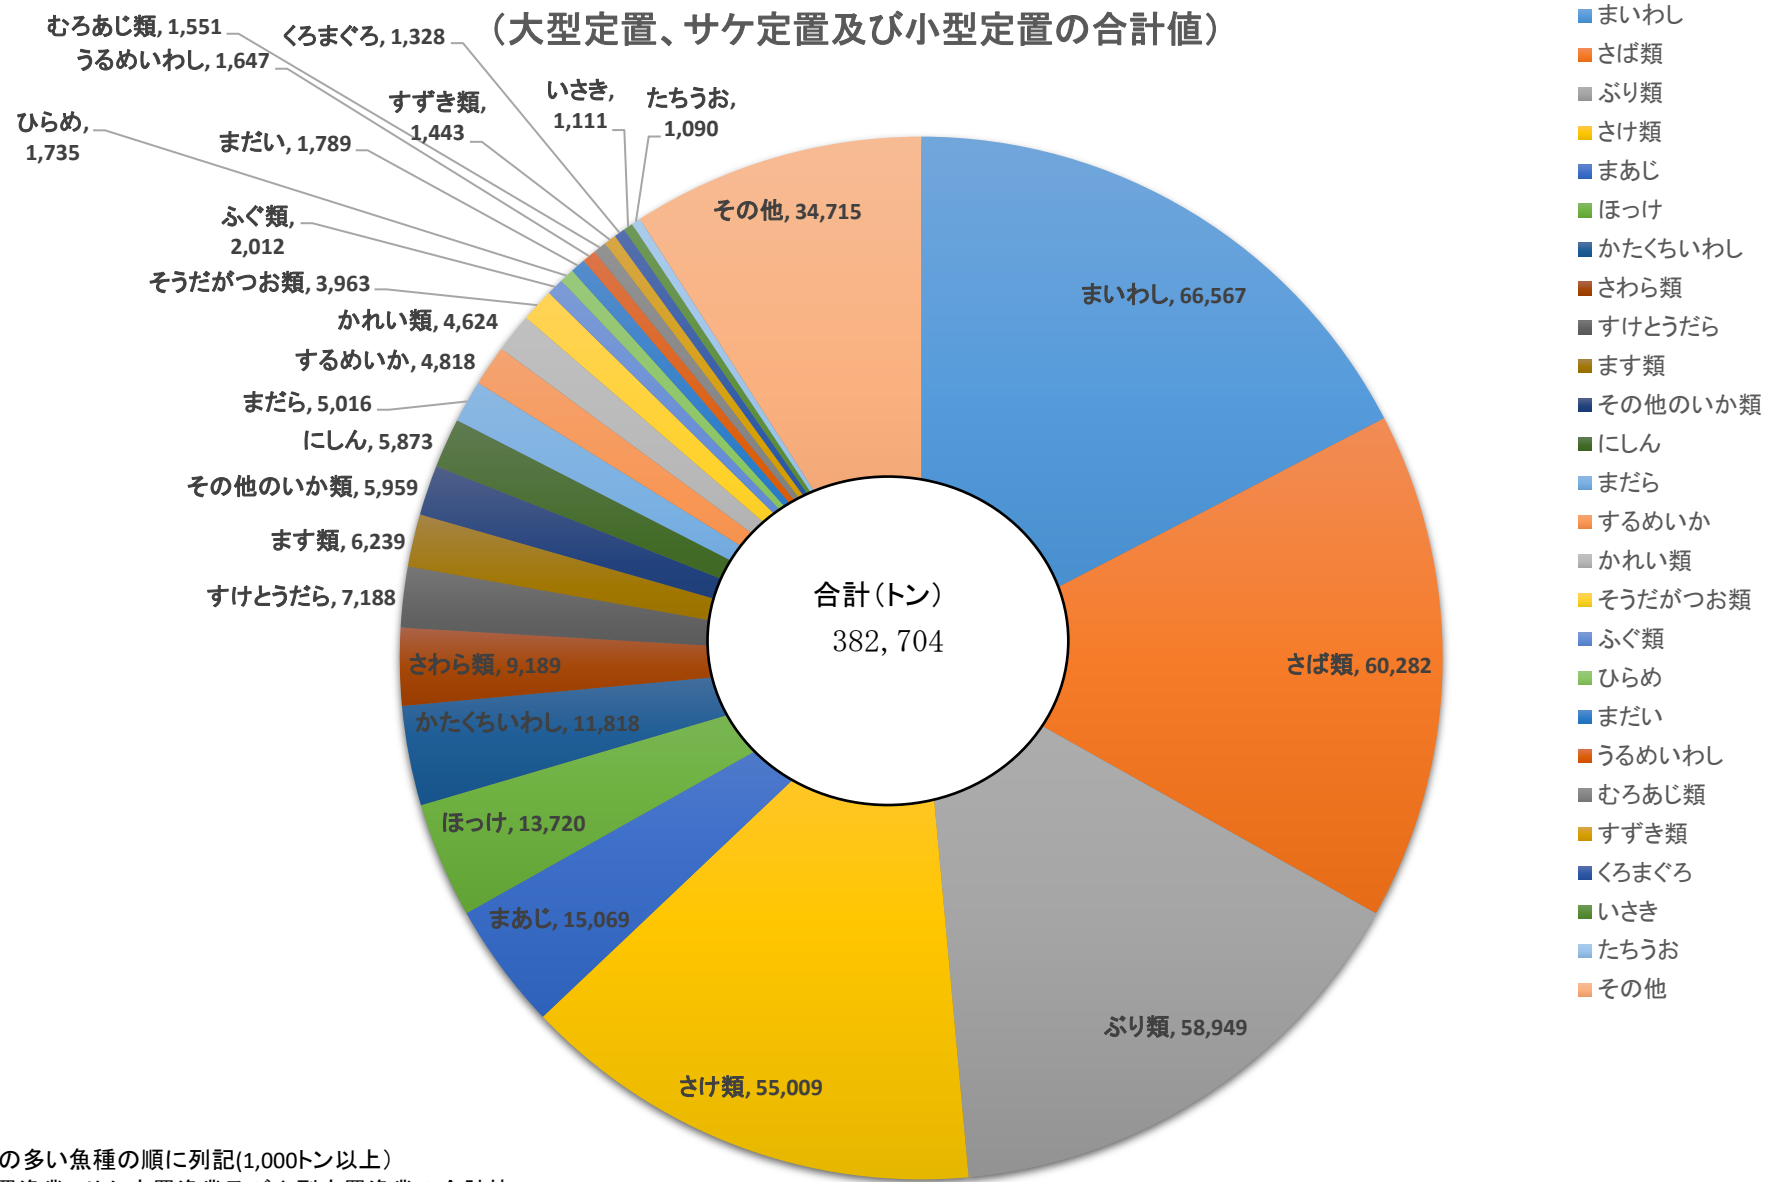

### 定置漁業の魚種別漁獲量(令和2年) (大型定置、サケ定置及び小型定置の合計値)

注: 漁獲量の多い魚種の順に列記(1,000トン以上)  
大型定置漁業、サケ定置漁業及び小型定置漁業の合計値

資料: 農林水産省「漁業・養殖業生産統計年報(令和2年)」(一社)日本定置漁業協会作成