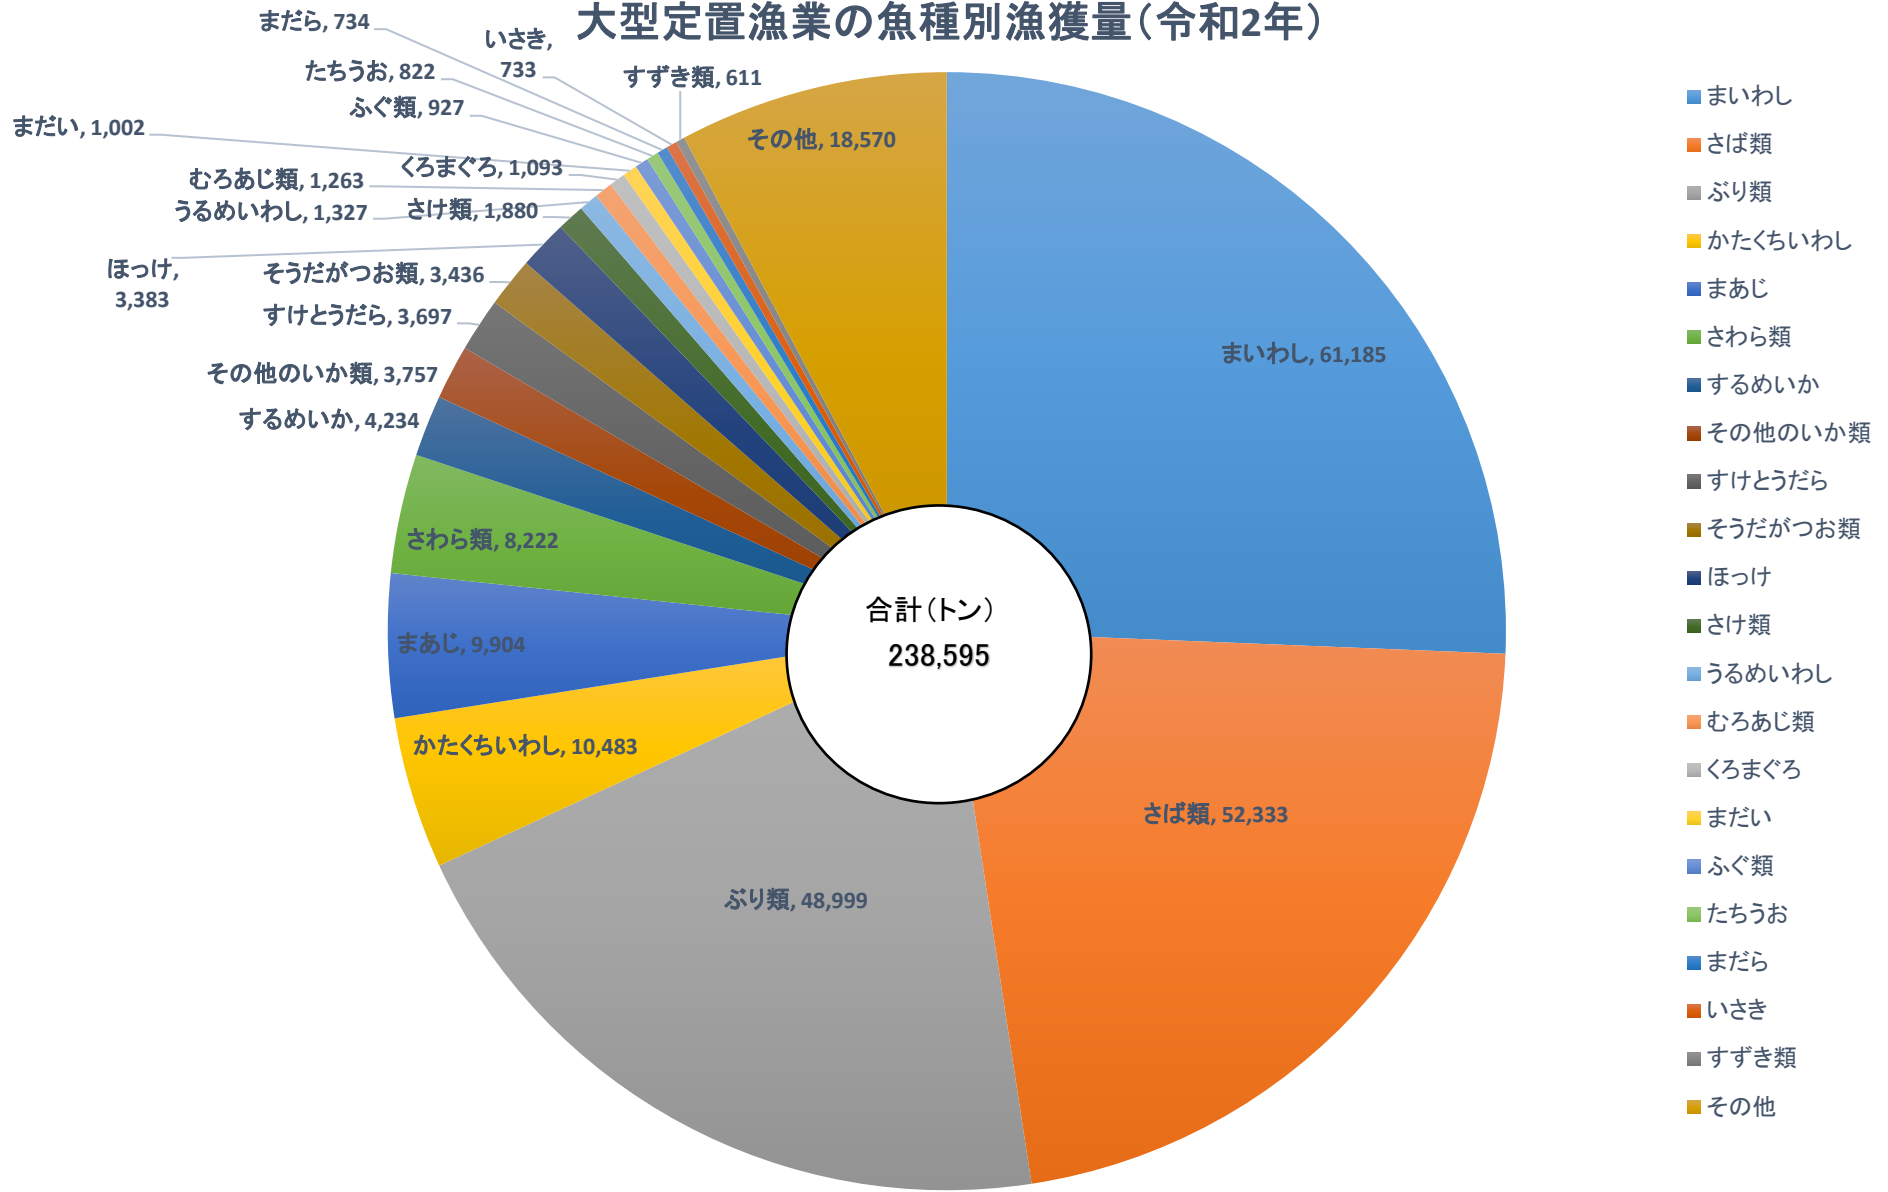

大型定置漁業の魚種別漁獲量(令和2年)

注: 漁獲量の多い魚種の順に列記(500トン以上)

資料: 農林水産省「漁業・養殖業生産統計年報(令和2年概数値)」(一社)日本定置漁業協会作成